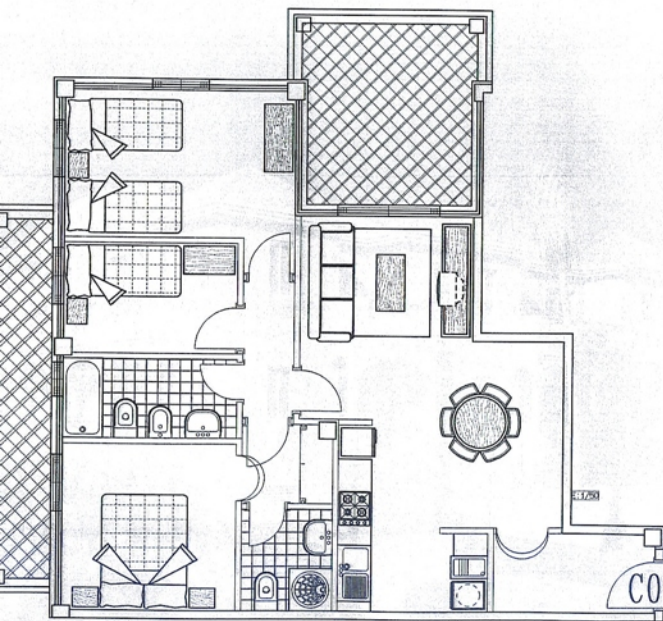

LANTA BAJA Bloque -A-

VIVIENDA C0

SUPERFICIES	
VIVIENDA	C0
RECIBIDOR	3.95
COCINA	
COMEDOR-ESTAR	24.80
PASILLO	2.20
HABITACION 1	11.10
HABITACION 2	10.95
HABITACION 3	6.00
BAÑO 1	4.25
BAÑO-ASEO 2	2.85
100% TERRAZA 1	9.50
100% TERRAZA 2	6.05
SUP. UTIL	81.65